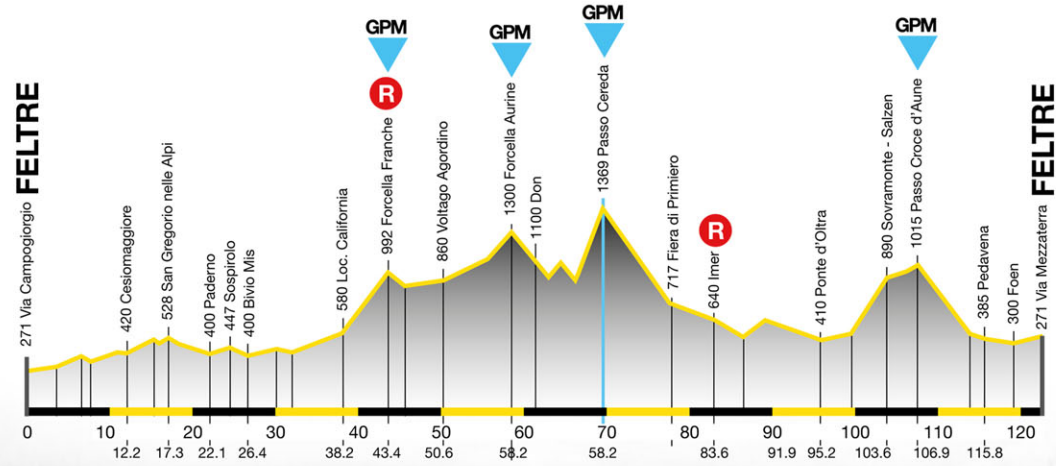

16-06-2013

Feltre (Belluno) Italy

16.06.2013

ONLY FOR REAL CYCLISTS

ICH MUSS MICH ANMELDEN!

Start 7.30

Info:
info@gfsportful.it
www.gfsportful.it

"California" im

PASSO DURAN

Lago del Mis

Passo Rolle

An Freunden
zu empfehlen!

Ziel
Piazza Maggiore - Feltrè

Passo Croce d'Avone

Anmeldung
ab 1. Oktober 2012
Gast Mitgliedsbeitrag 35 €
bis am 31 Oktober 2012
Start von der ersten
Aufstellung

Passo Stalanzza